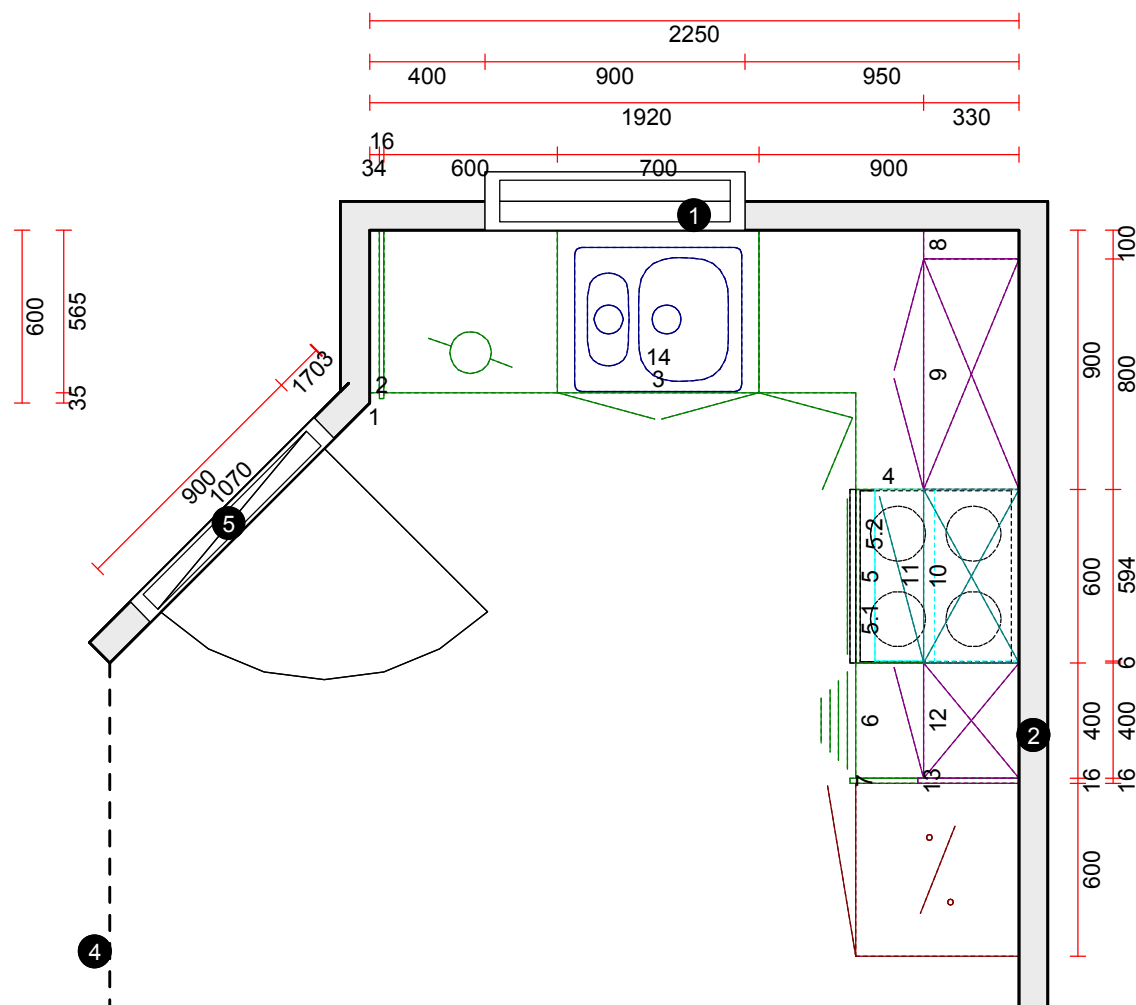

PLANTEGNING

Kjøkkensenteret Østfold AS Mosseveien 43 1610 FREDRIKSTAD Telefon : 69367220 Vår ref : Olsen, Glenn E-mail : glenn.olsen@studiosigdal-fredrikstad.no	Prosjekt :SB Eiendomsutvikling - Sannesundveien 46 Miljø :Kjøkken Alternativ :411401/1/1 Alternativ - 1 Modell :Uno Dato :	Kunde :SB Eiendomsutvikling - Sannesundveien 46 Adr. : : : Arbeid :Mobil Privat E-mail :

Skala: Tilpasset ramme

MERK: Tegningen er bare retningsgivende. NB! Kontrollmål må foretas. Dybdemål er eksklusive skapdører.

Skrevet ut: 24.04.2018